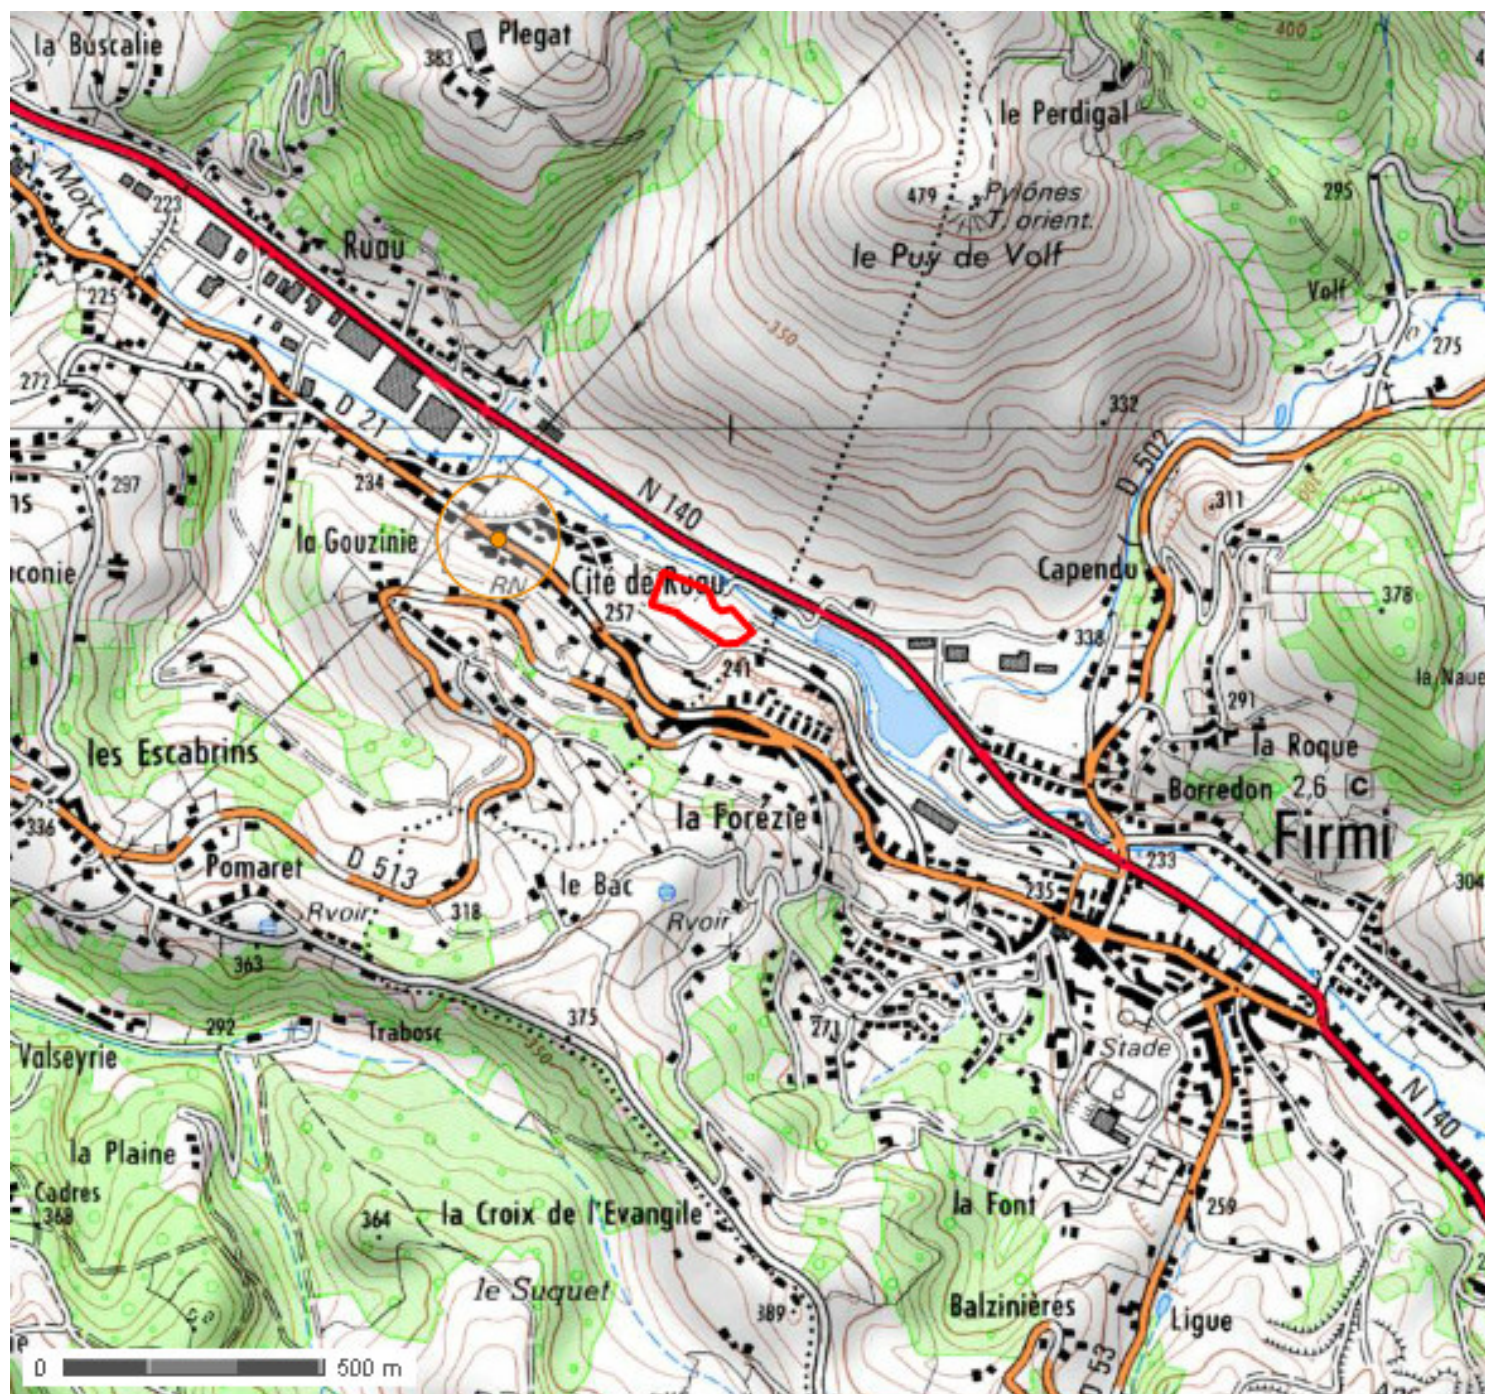

Plan de localisation

Longitude : 2° 17' 57.2" E
Latitude : 44° 32' 42.6" N